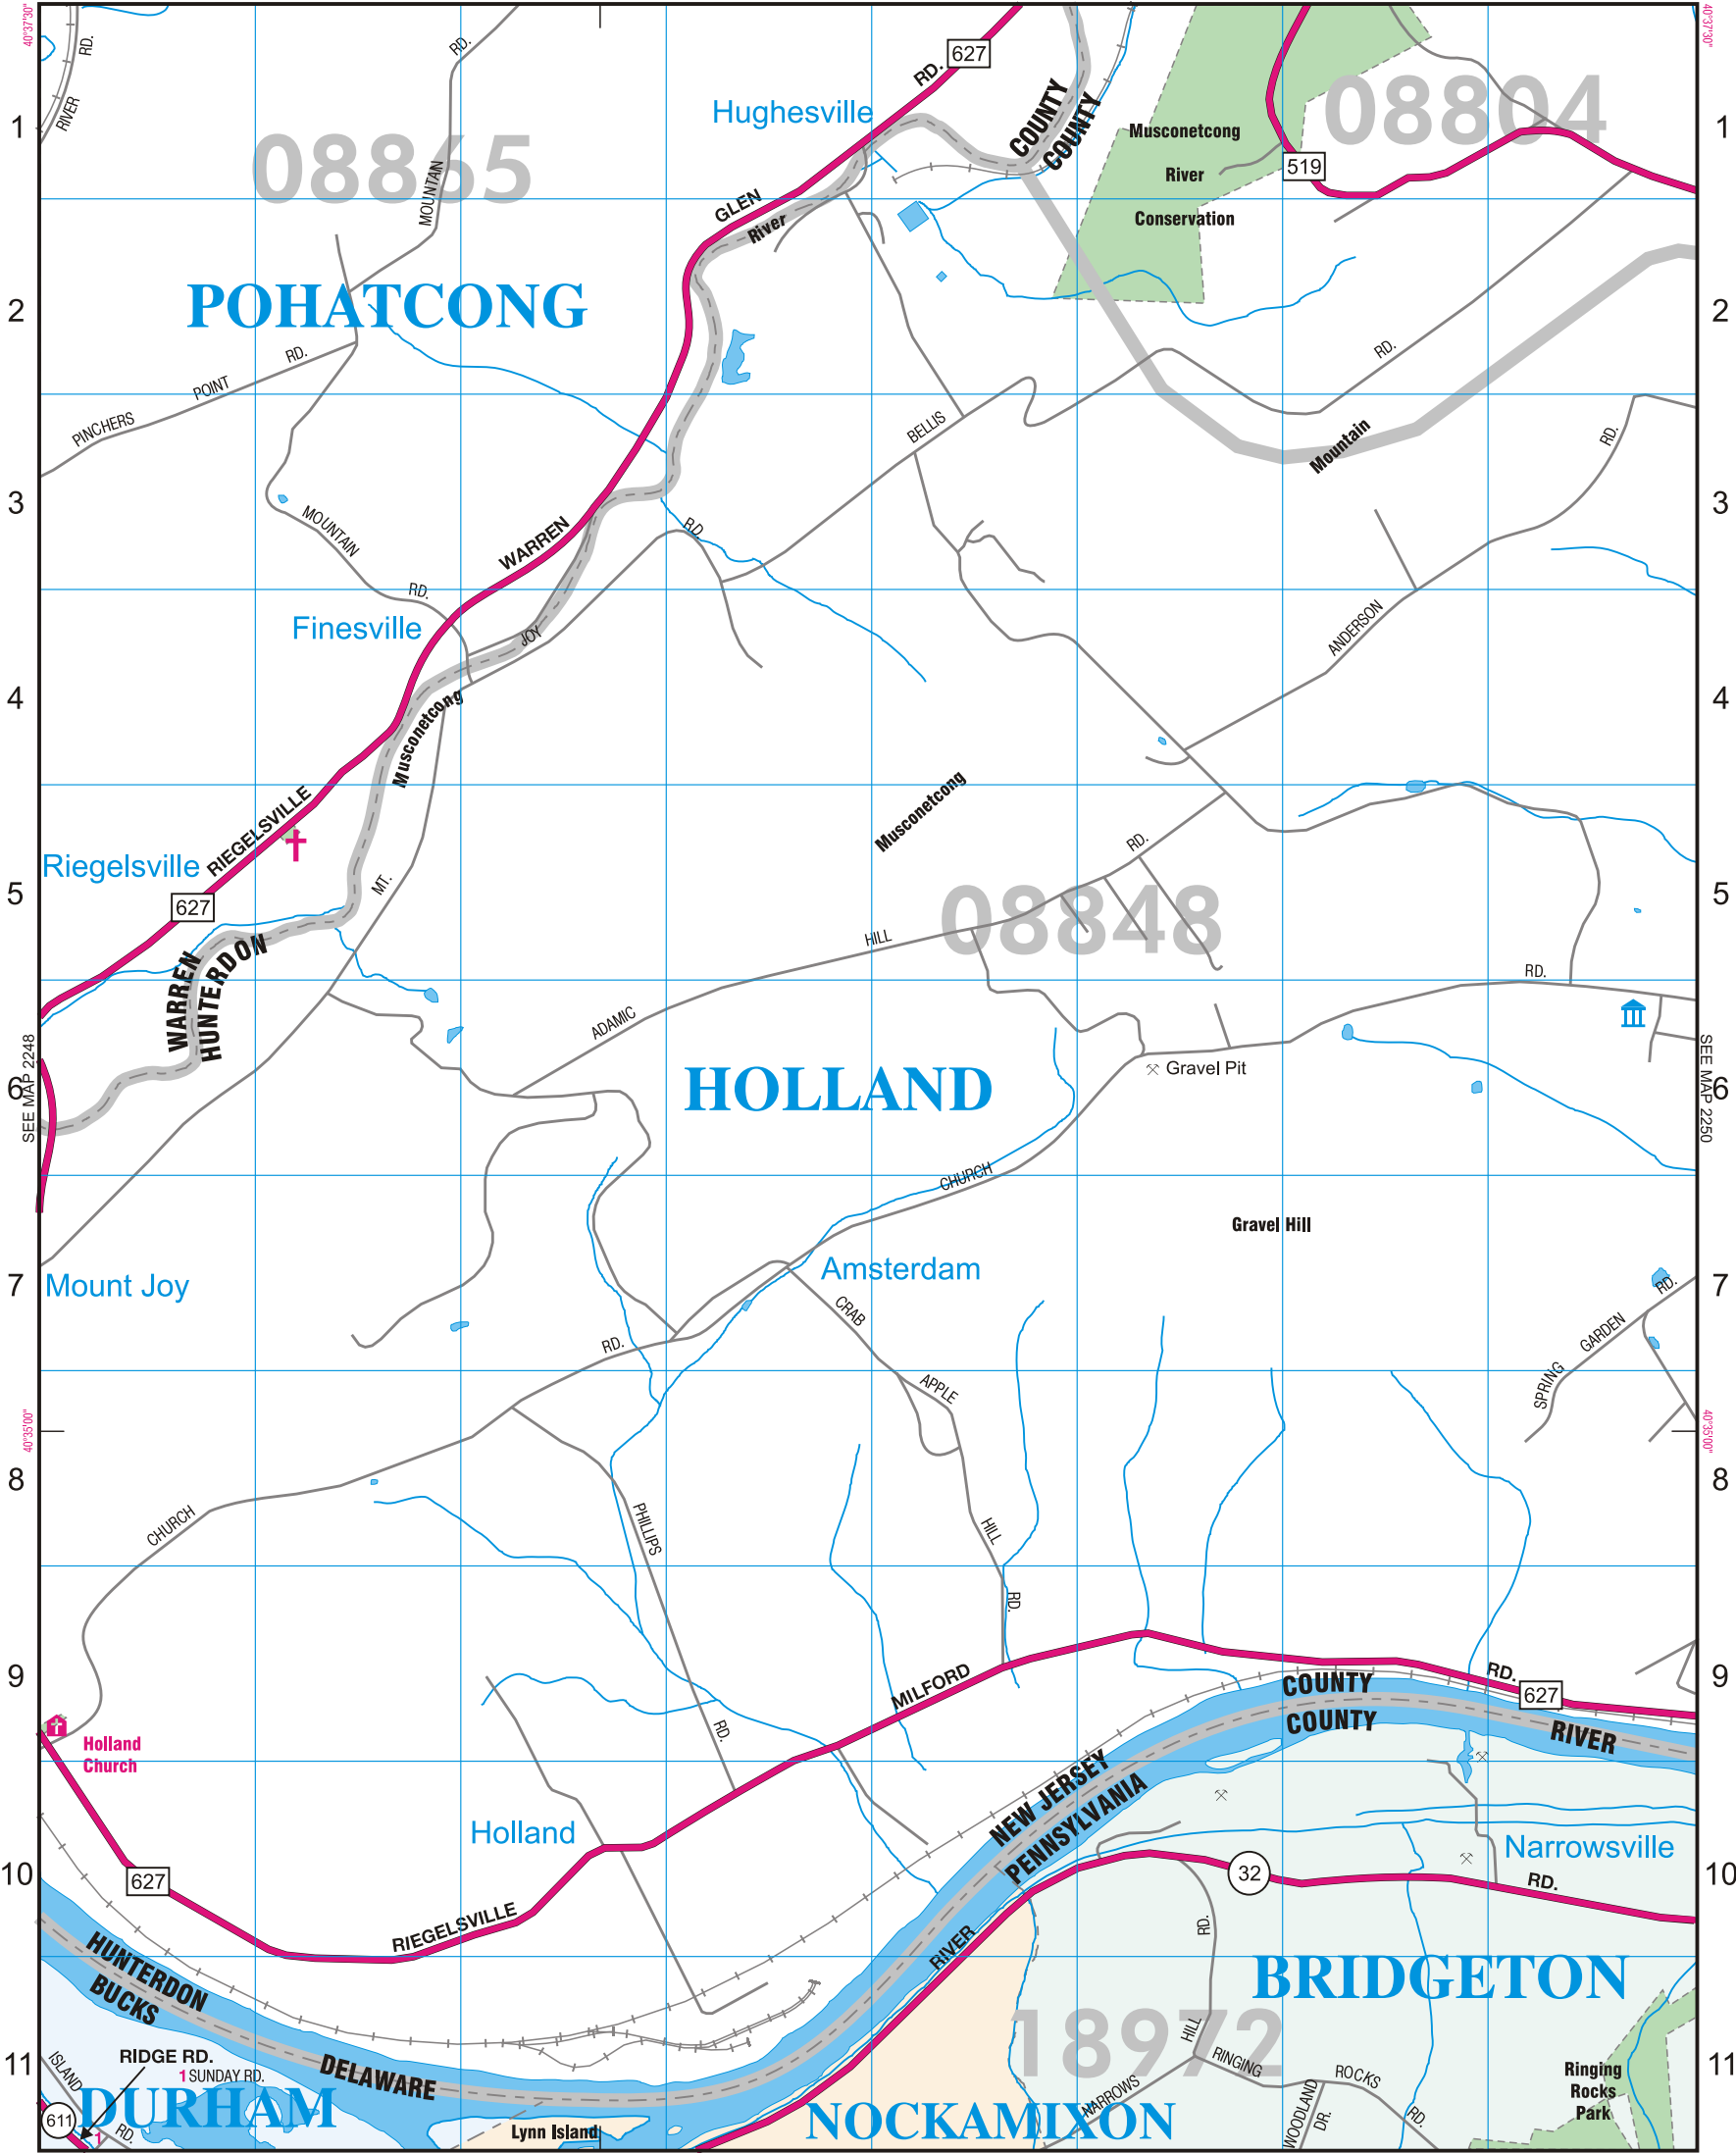

75°10'00"

SEE MAP 2145

75°07'30"

08865

POHATCONG

08804

08848

HOLLAND

Gravel Hill

NEW JERSEY
PENNSYLVANIA

BRIDGETON

18972

DURHAM

NOCKAMIXON