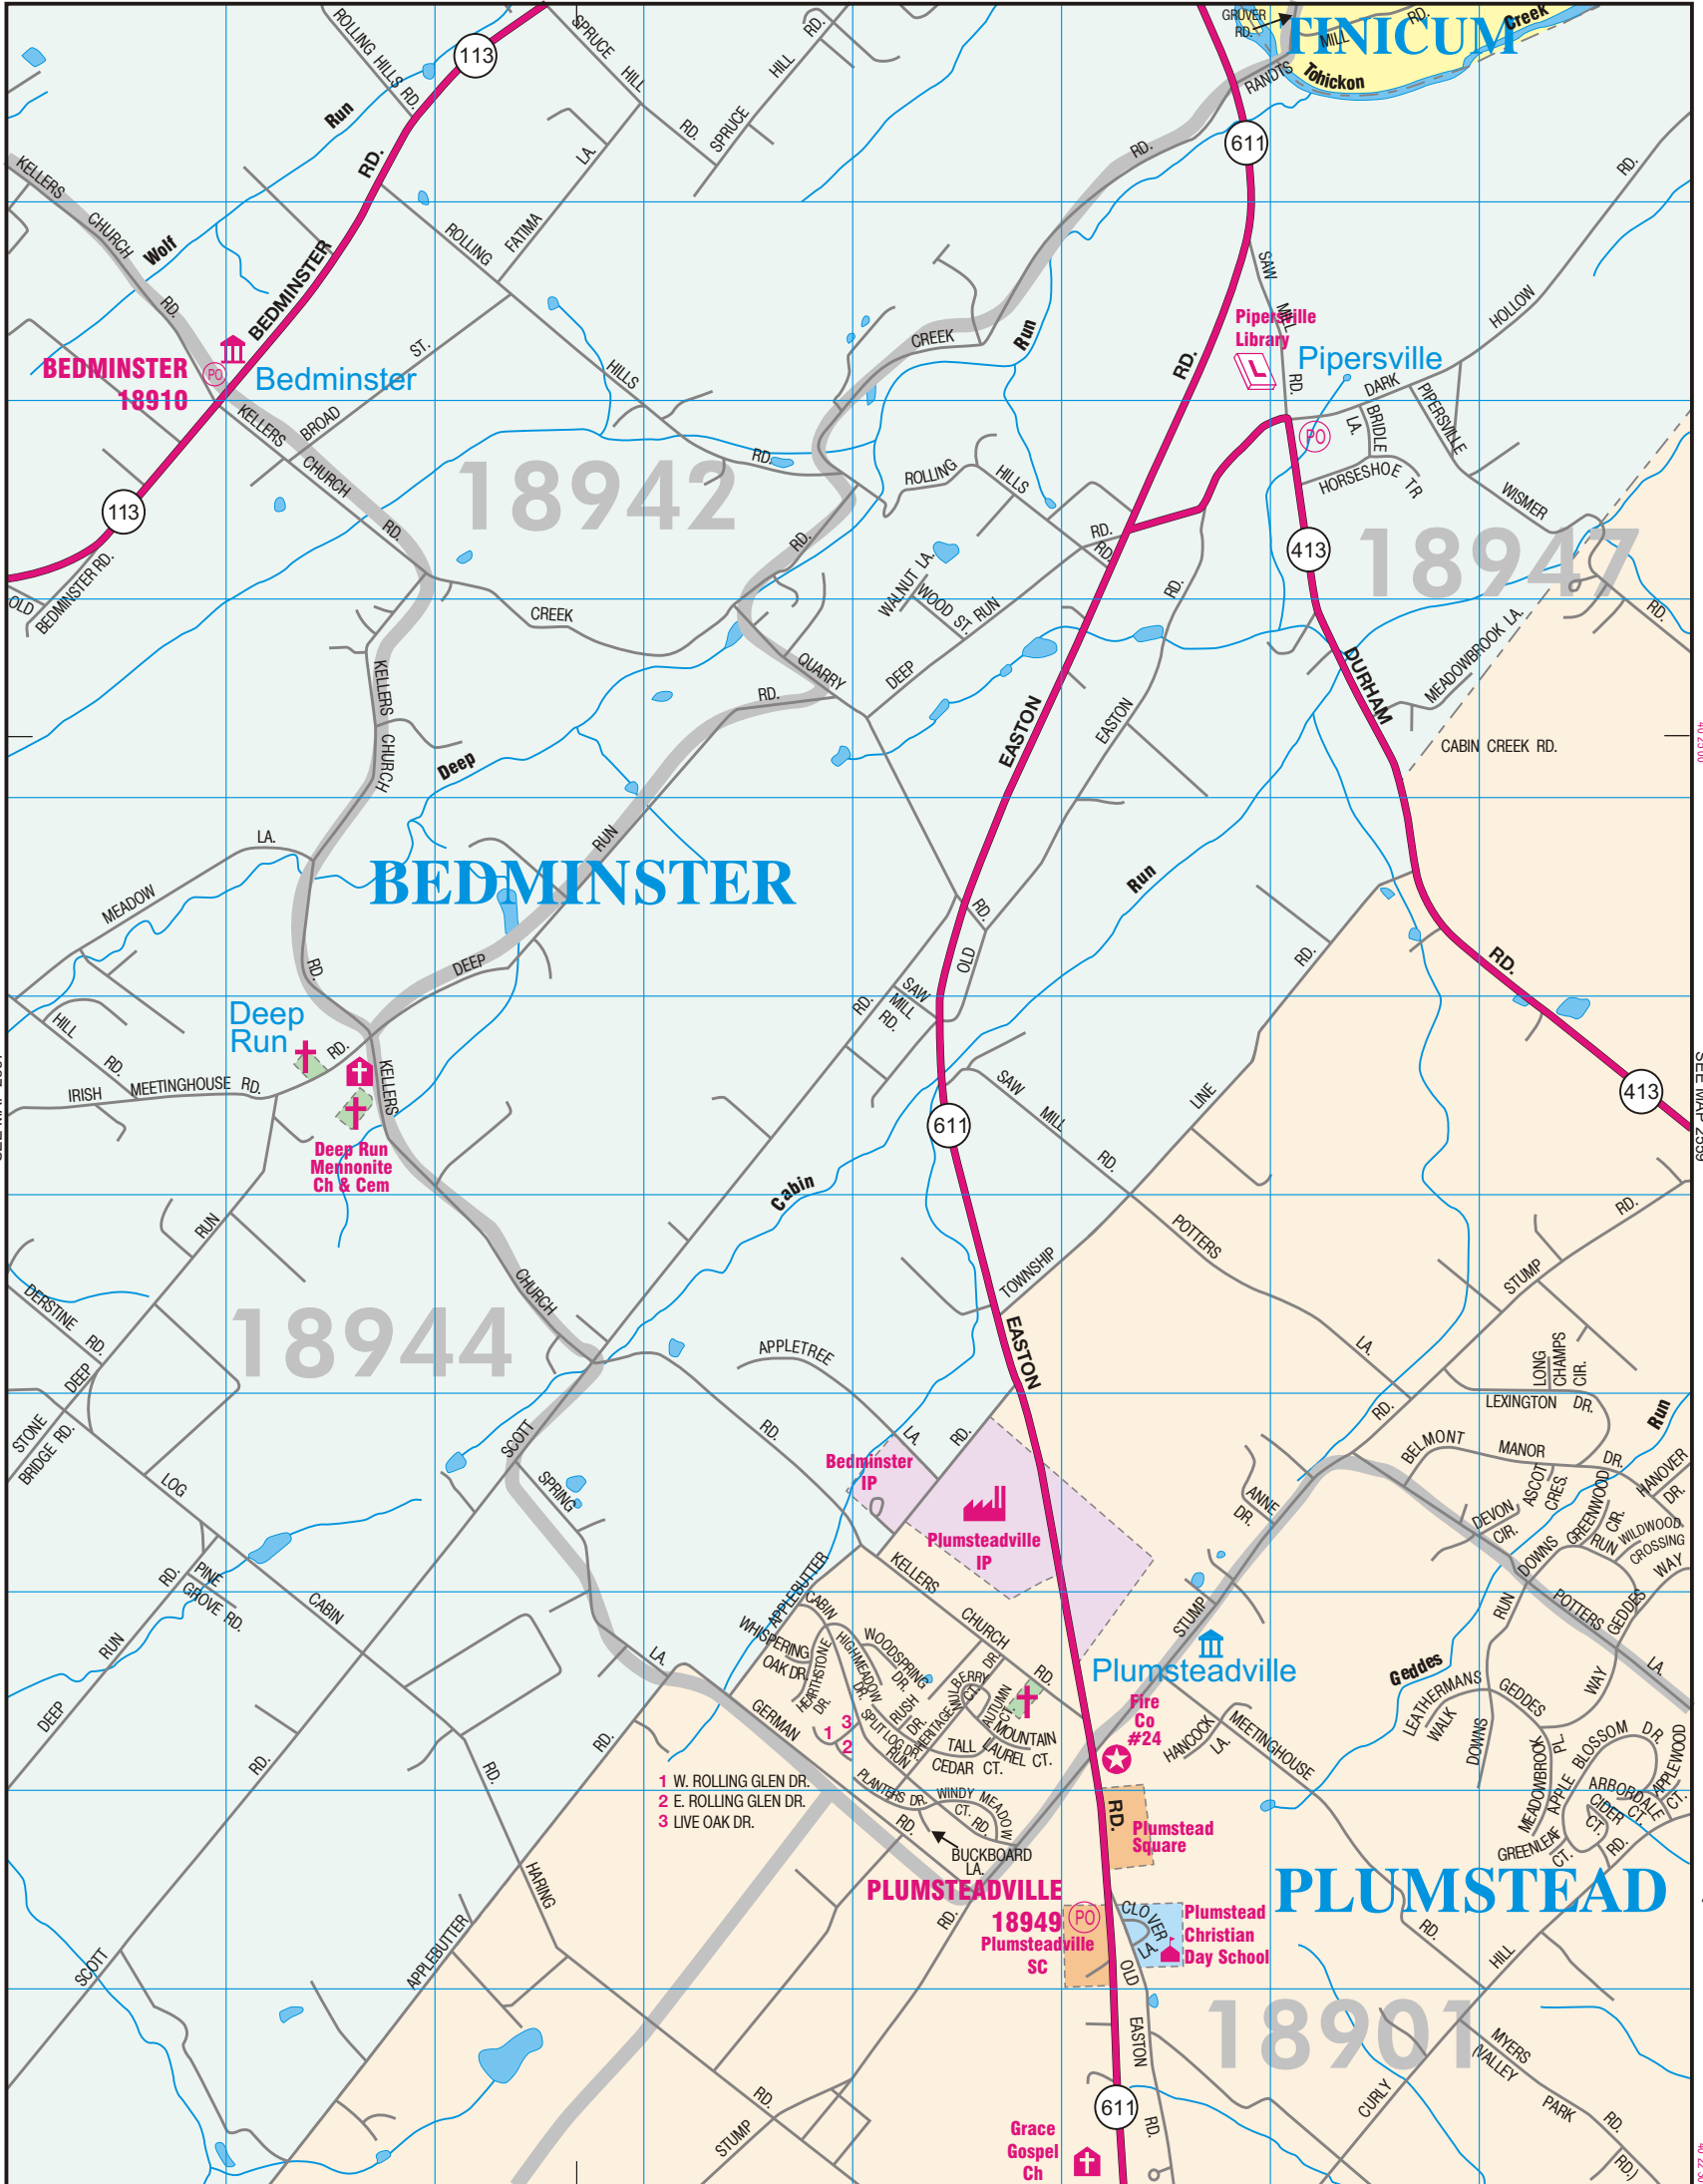

75°10'00"

SEE MAP 2452

75°07'30"

SEE MAP 2557

SEE MAP 2559

40°23'30"

40°23'00"

75°10'00"

SEE MAP 2664

75°07'30"

Copyright by Franklin Maps
1-800-356-8676

- 1 W. ROLLING GLEN DR.
- 2 E. ROLLING GLEN DR.
- 3 LIVE OAK DR.