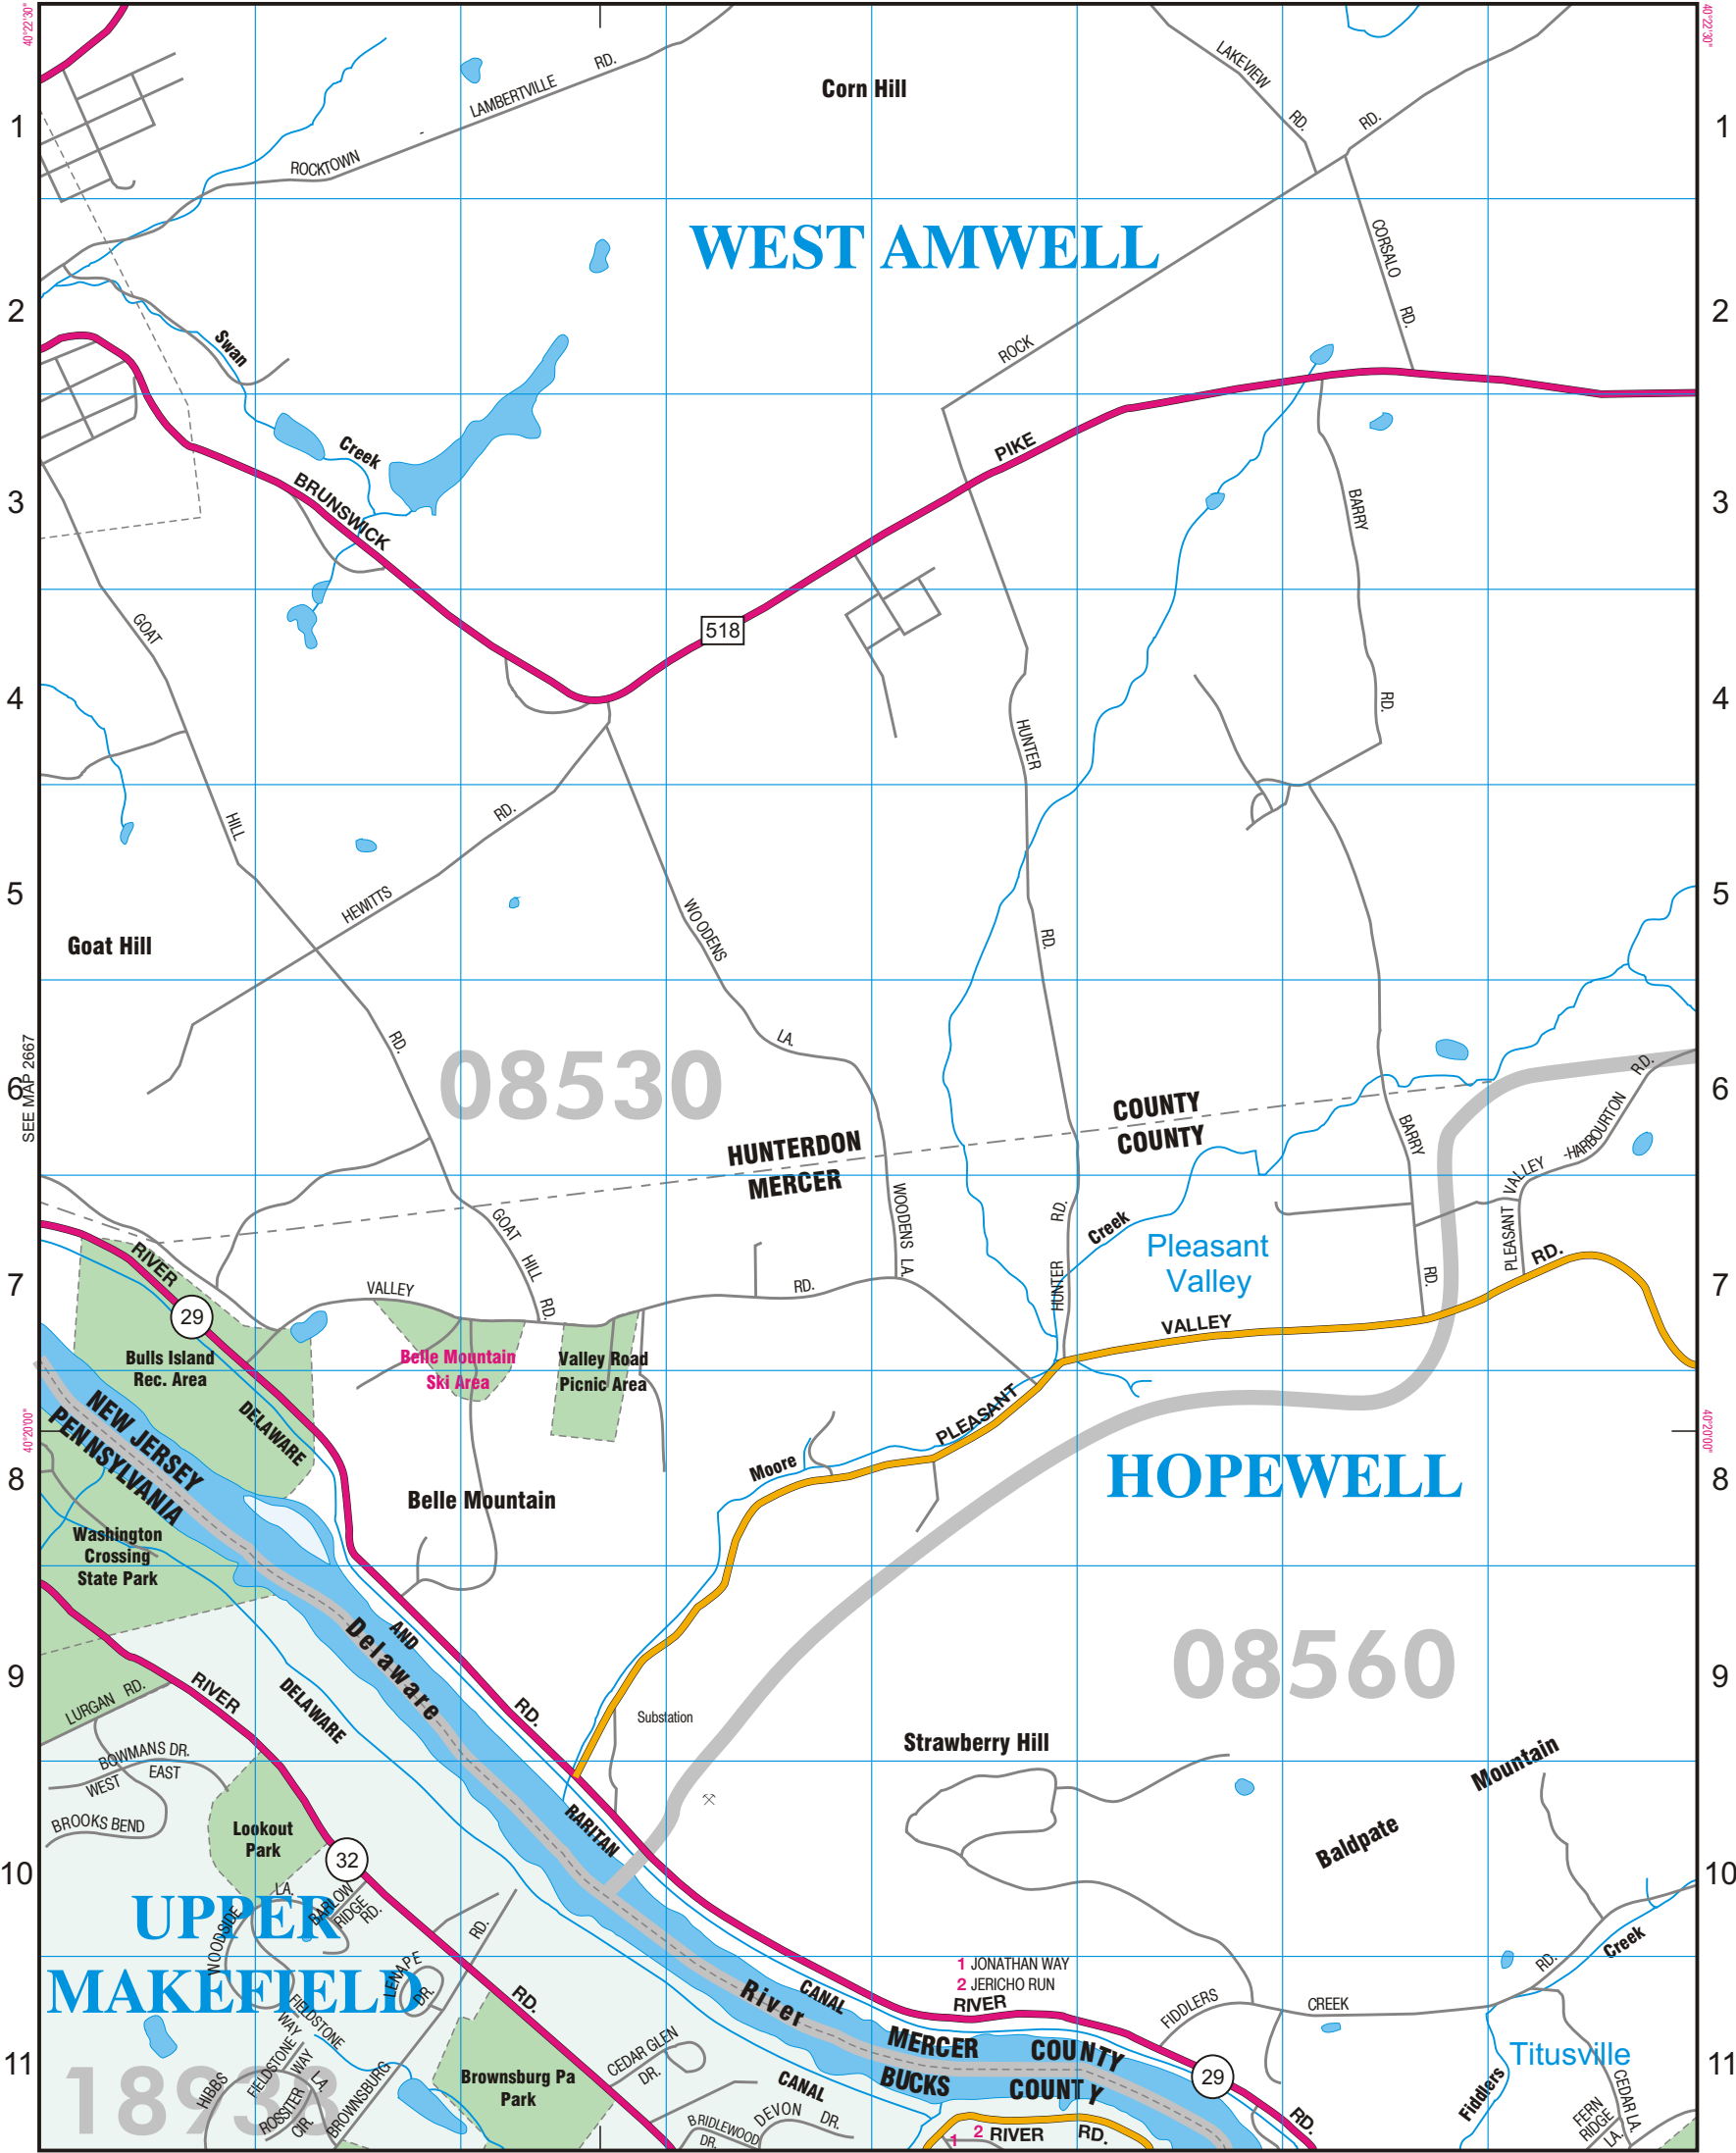

74°55'00"

SEE MAP 2562

74°52'30"

08530

HOPEWELL

08560

UPPER MAKEFIELD

18933

- 1 JONATHAN WAY
- 2 JERICO RUN RIVER

74°55'00"

74°52'30"