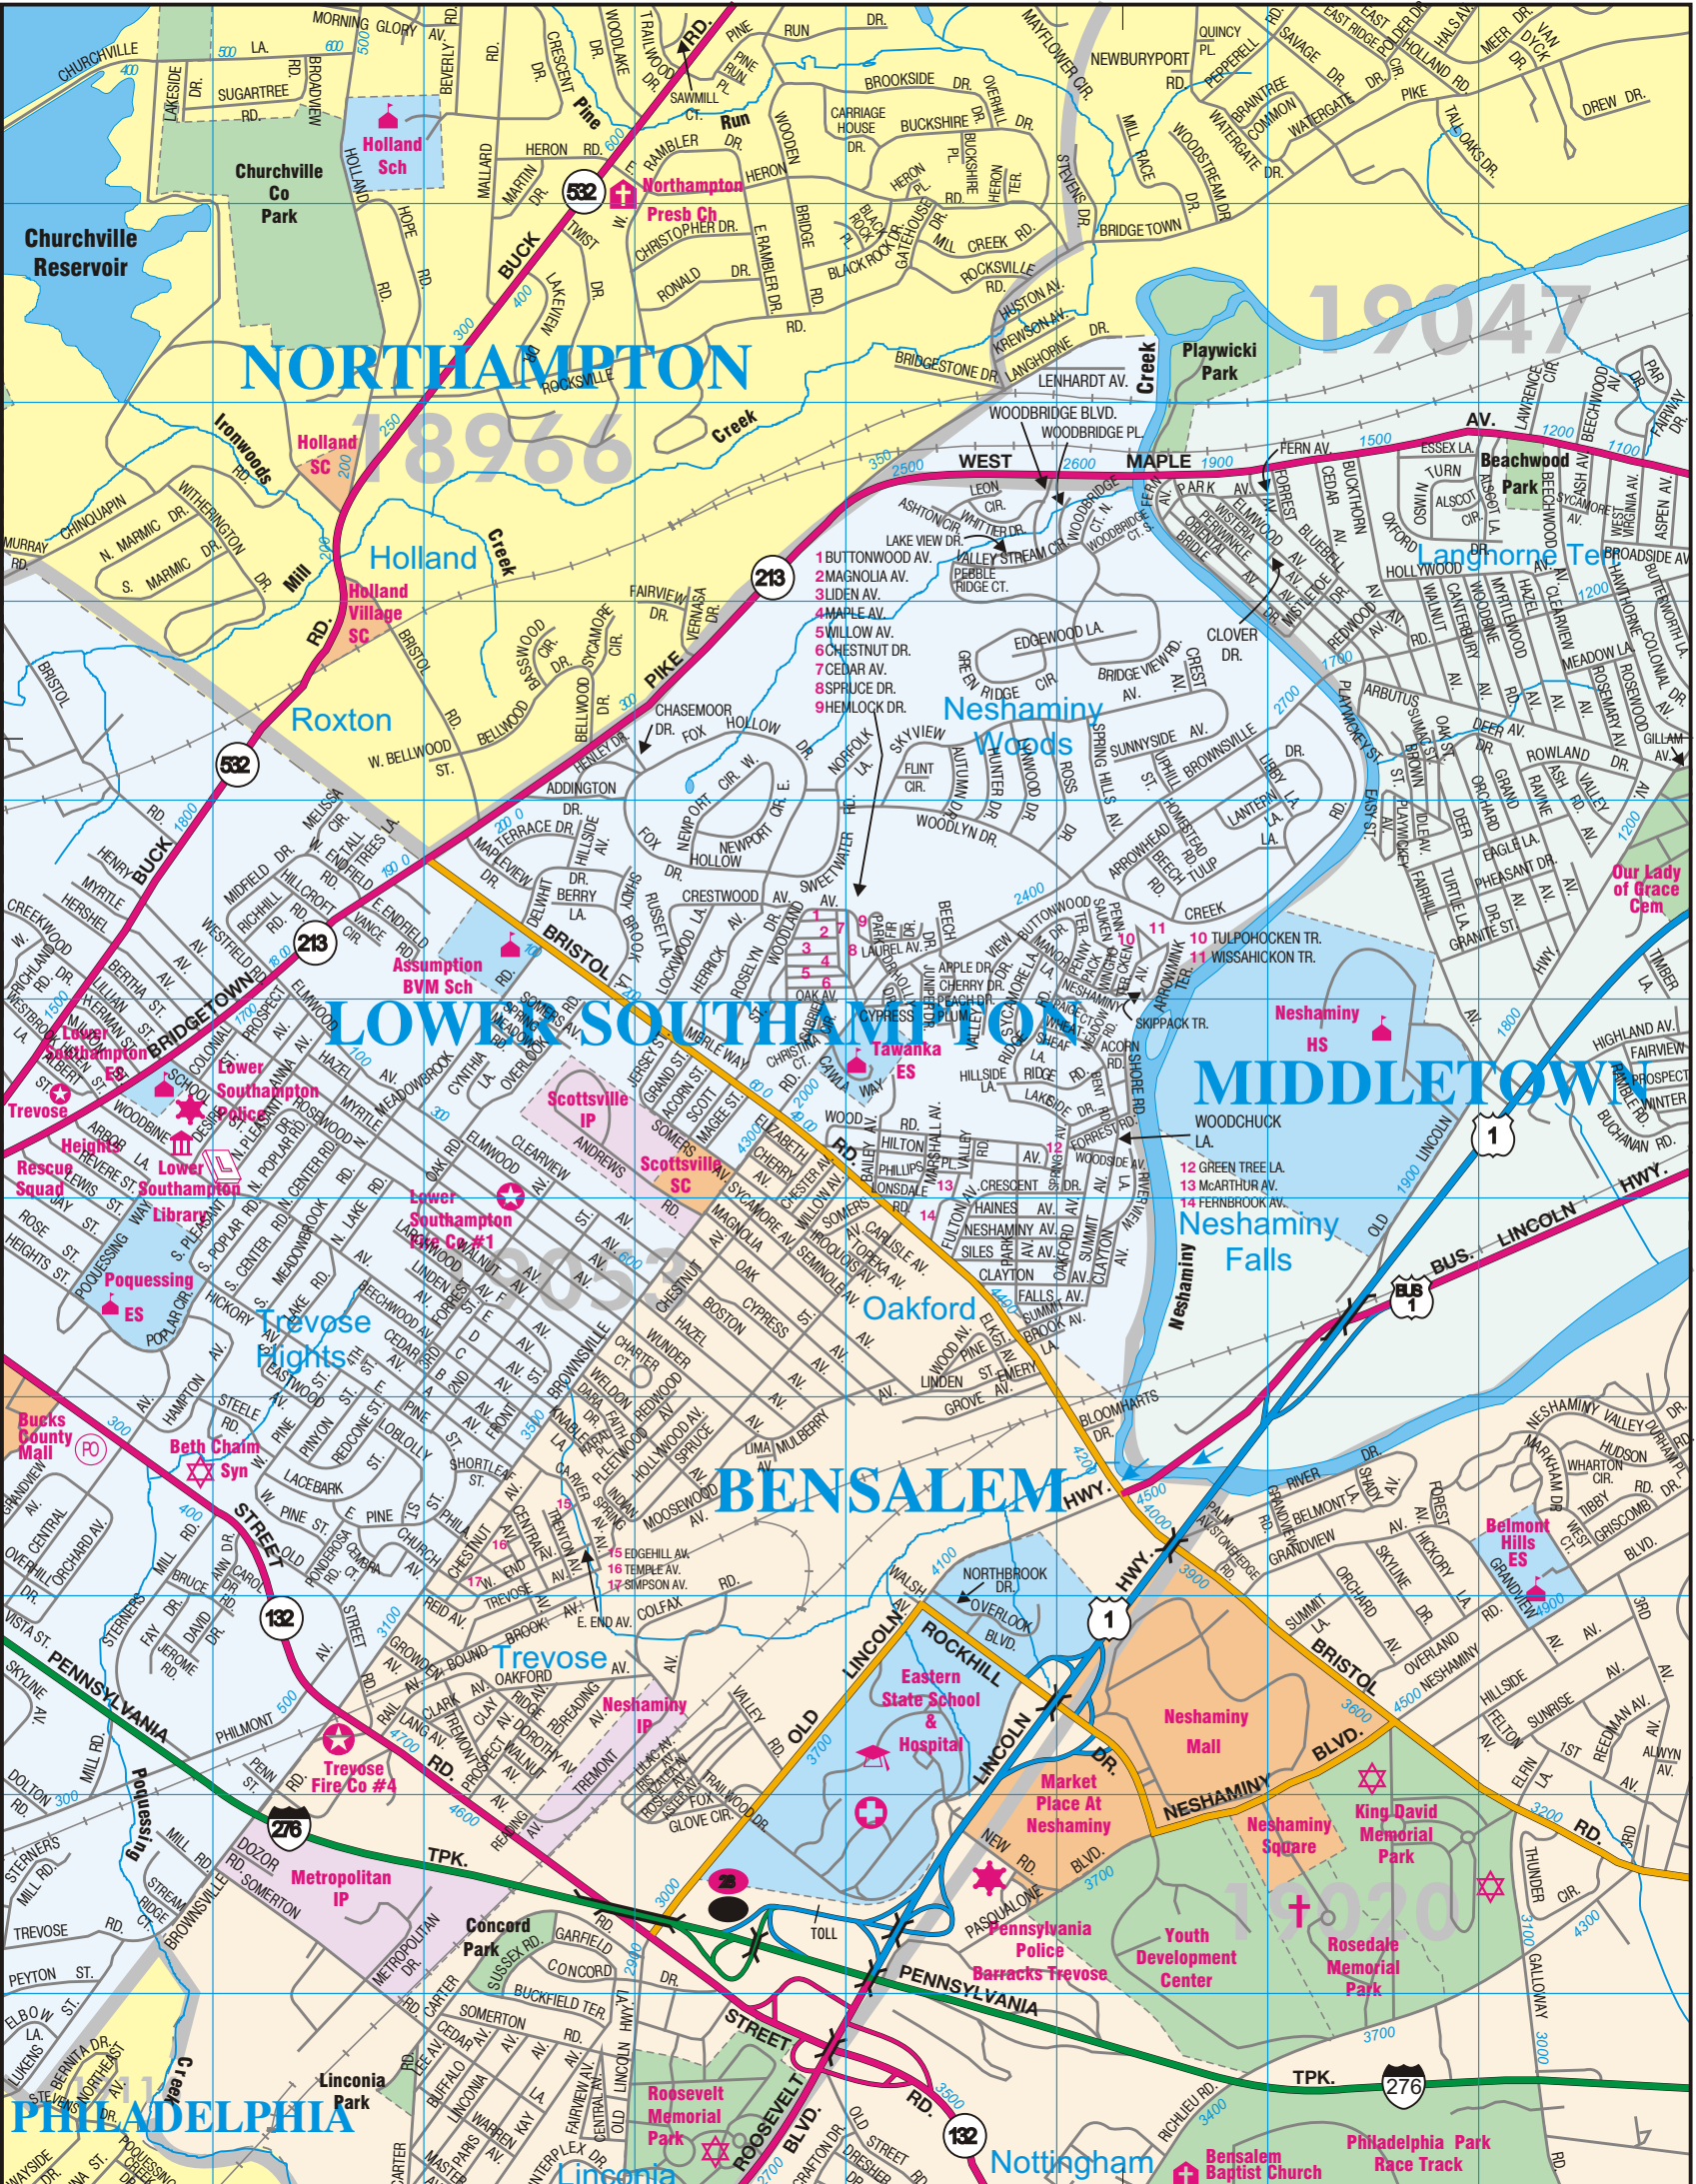

SEE MAP 2879

74°57'30"

- 1 BUTTWOOD AV.
- 2 MAGNOLIA AV.
- 3 LIDEN AV.
- 4 MAPLE AV.
- 5 WILLOW AV.
- 6 CHESTNUT DR.
- 7 CEDAR AV.
- 8 SPRUCE DR.
- 9 HEMLOCK DR.

SEE MAP 3089

74°57'30"

Copyright by Franklin Maps
1-800-356-8676