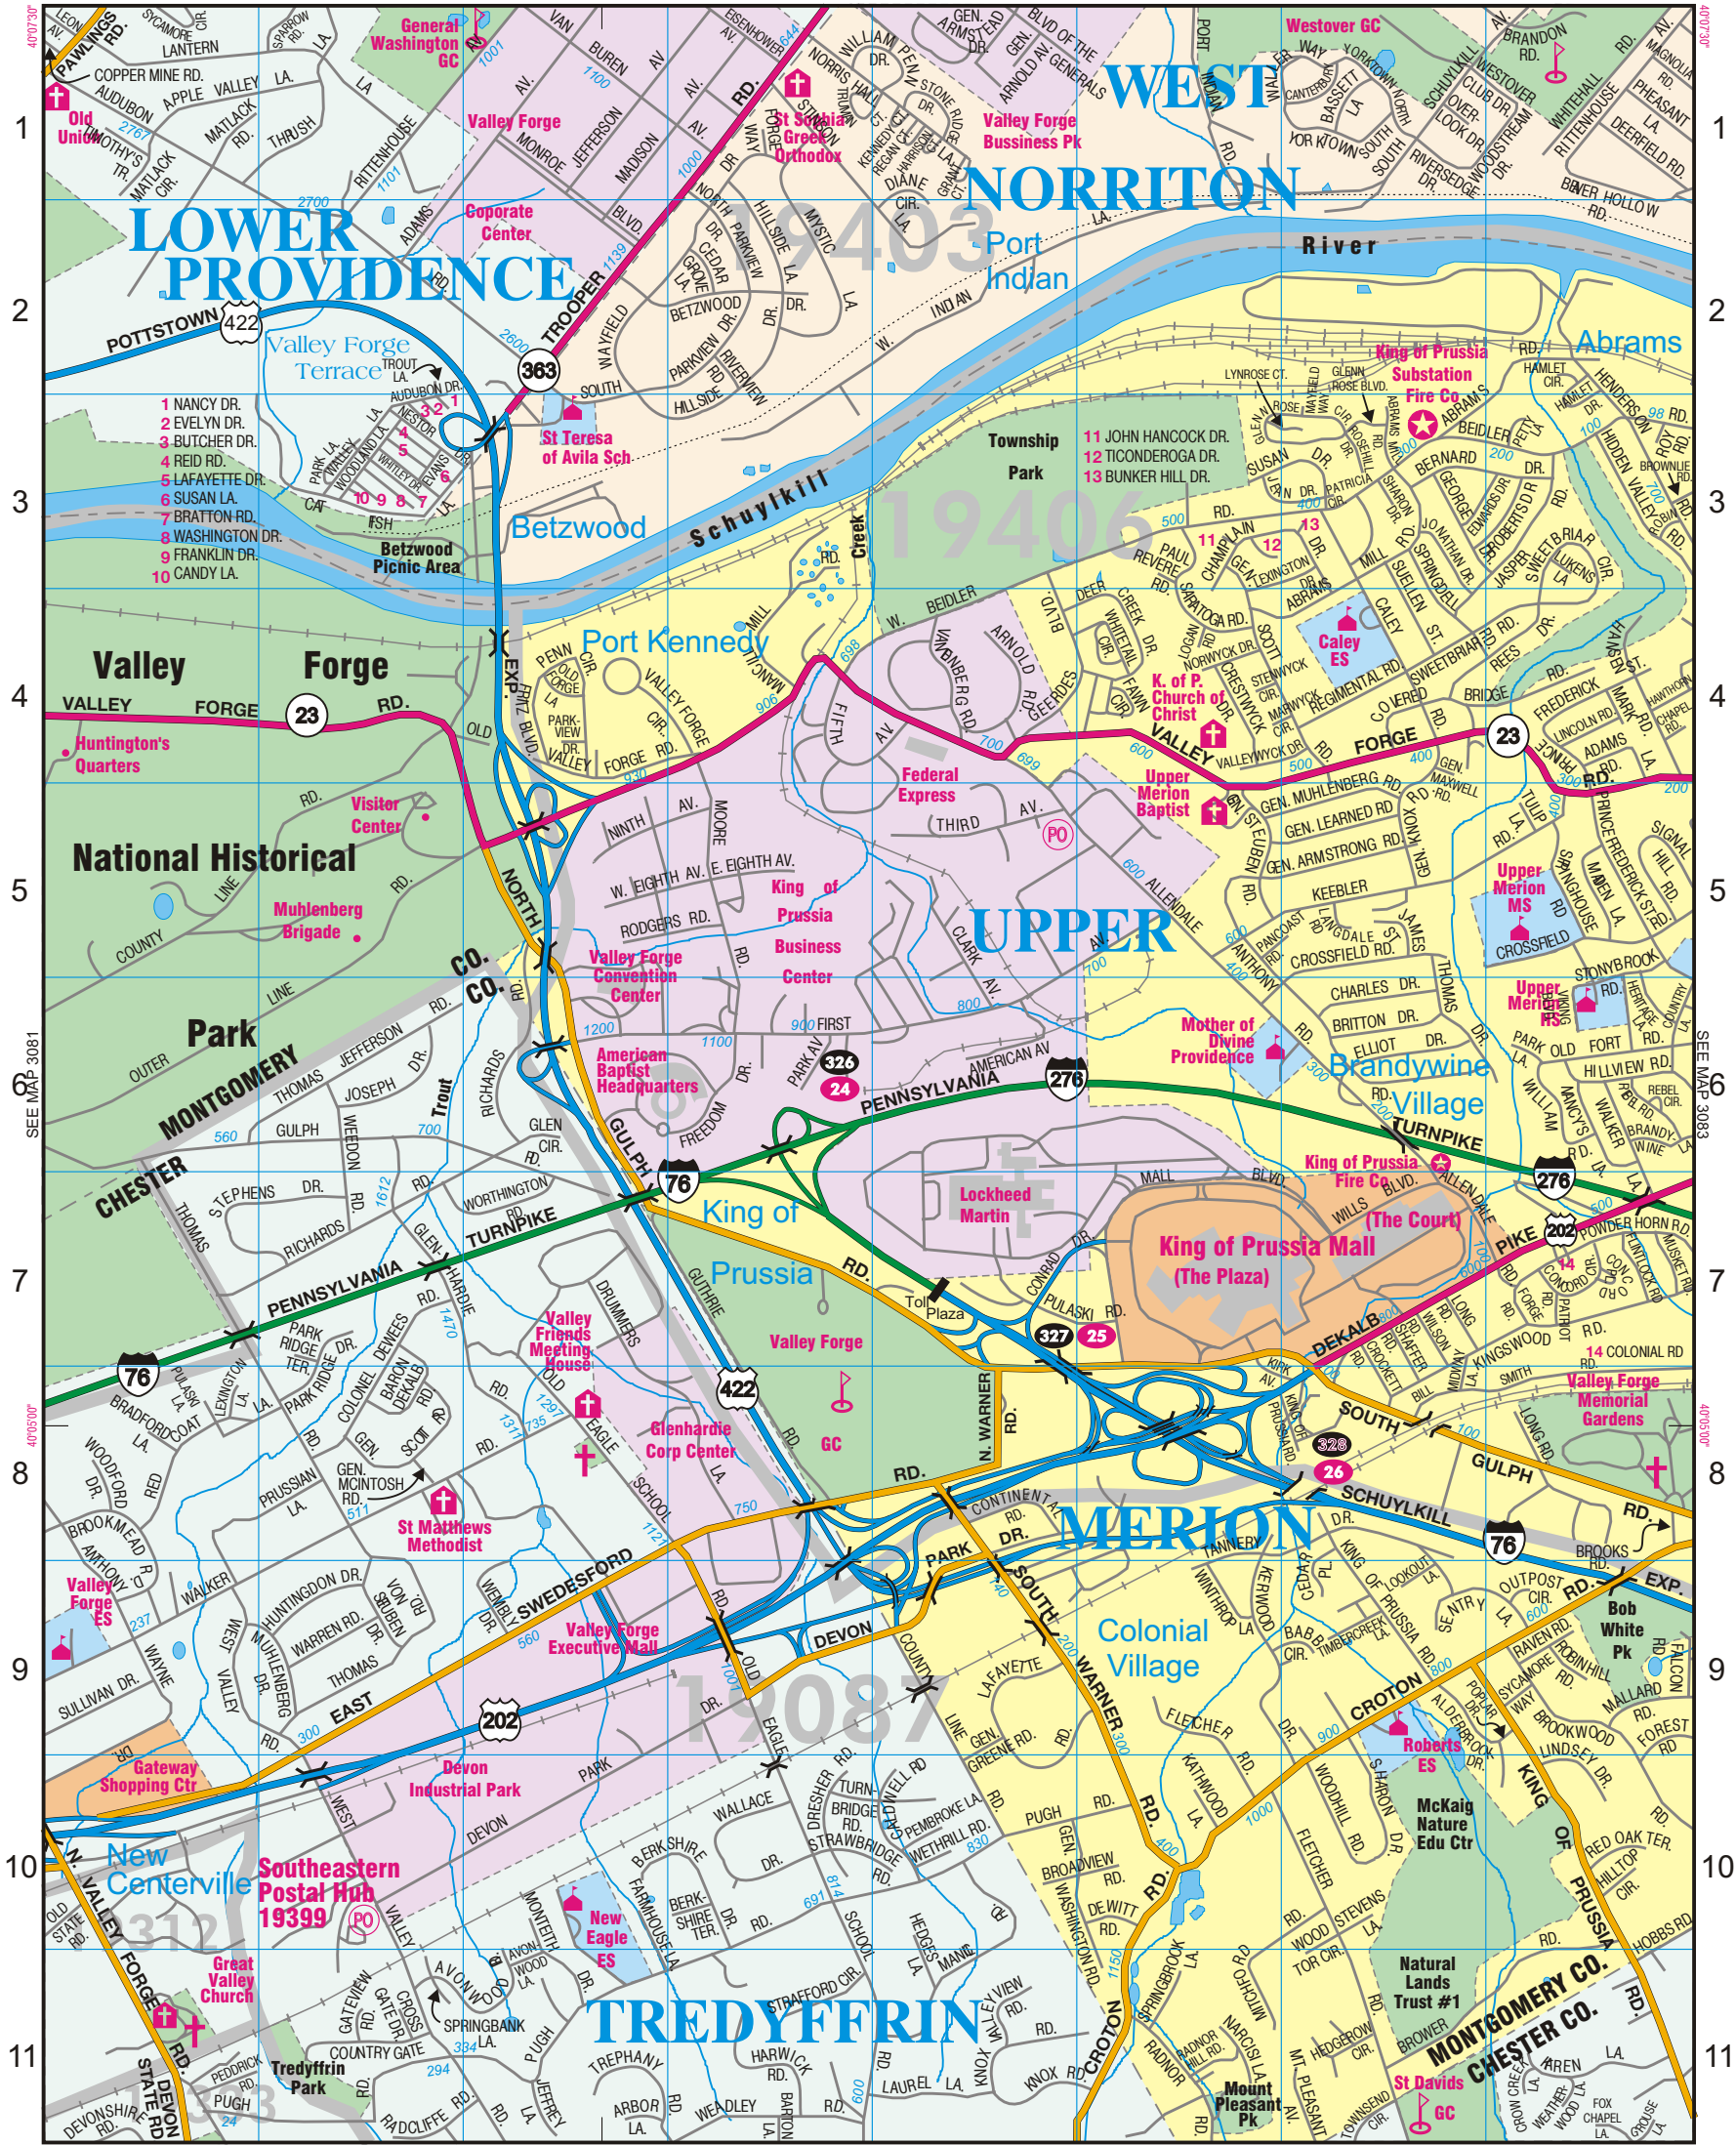

75°25'00"

SEE MAP 2977

75°22'30"

- 1 NANCY DR.
- 2 EVELYN DR.
- 3 BUTCHER DR.
- 4 REID RD.
- 5 LAFAYETTE DR.
- 6 SUSAN LA.
- 7 BRATTON RD.
- 8 WASHINGTON DR.
- 9 FRANKLIN DR.
- 10 CANDY LA.

SEE MAP 3081

SEE MAP 3083

SEE MAP 3087

SEE MAP 3187

75°22'30"