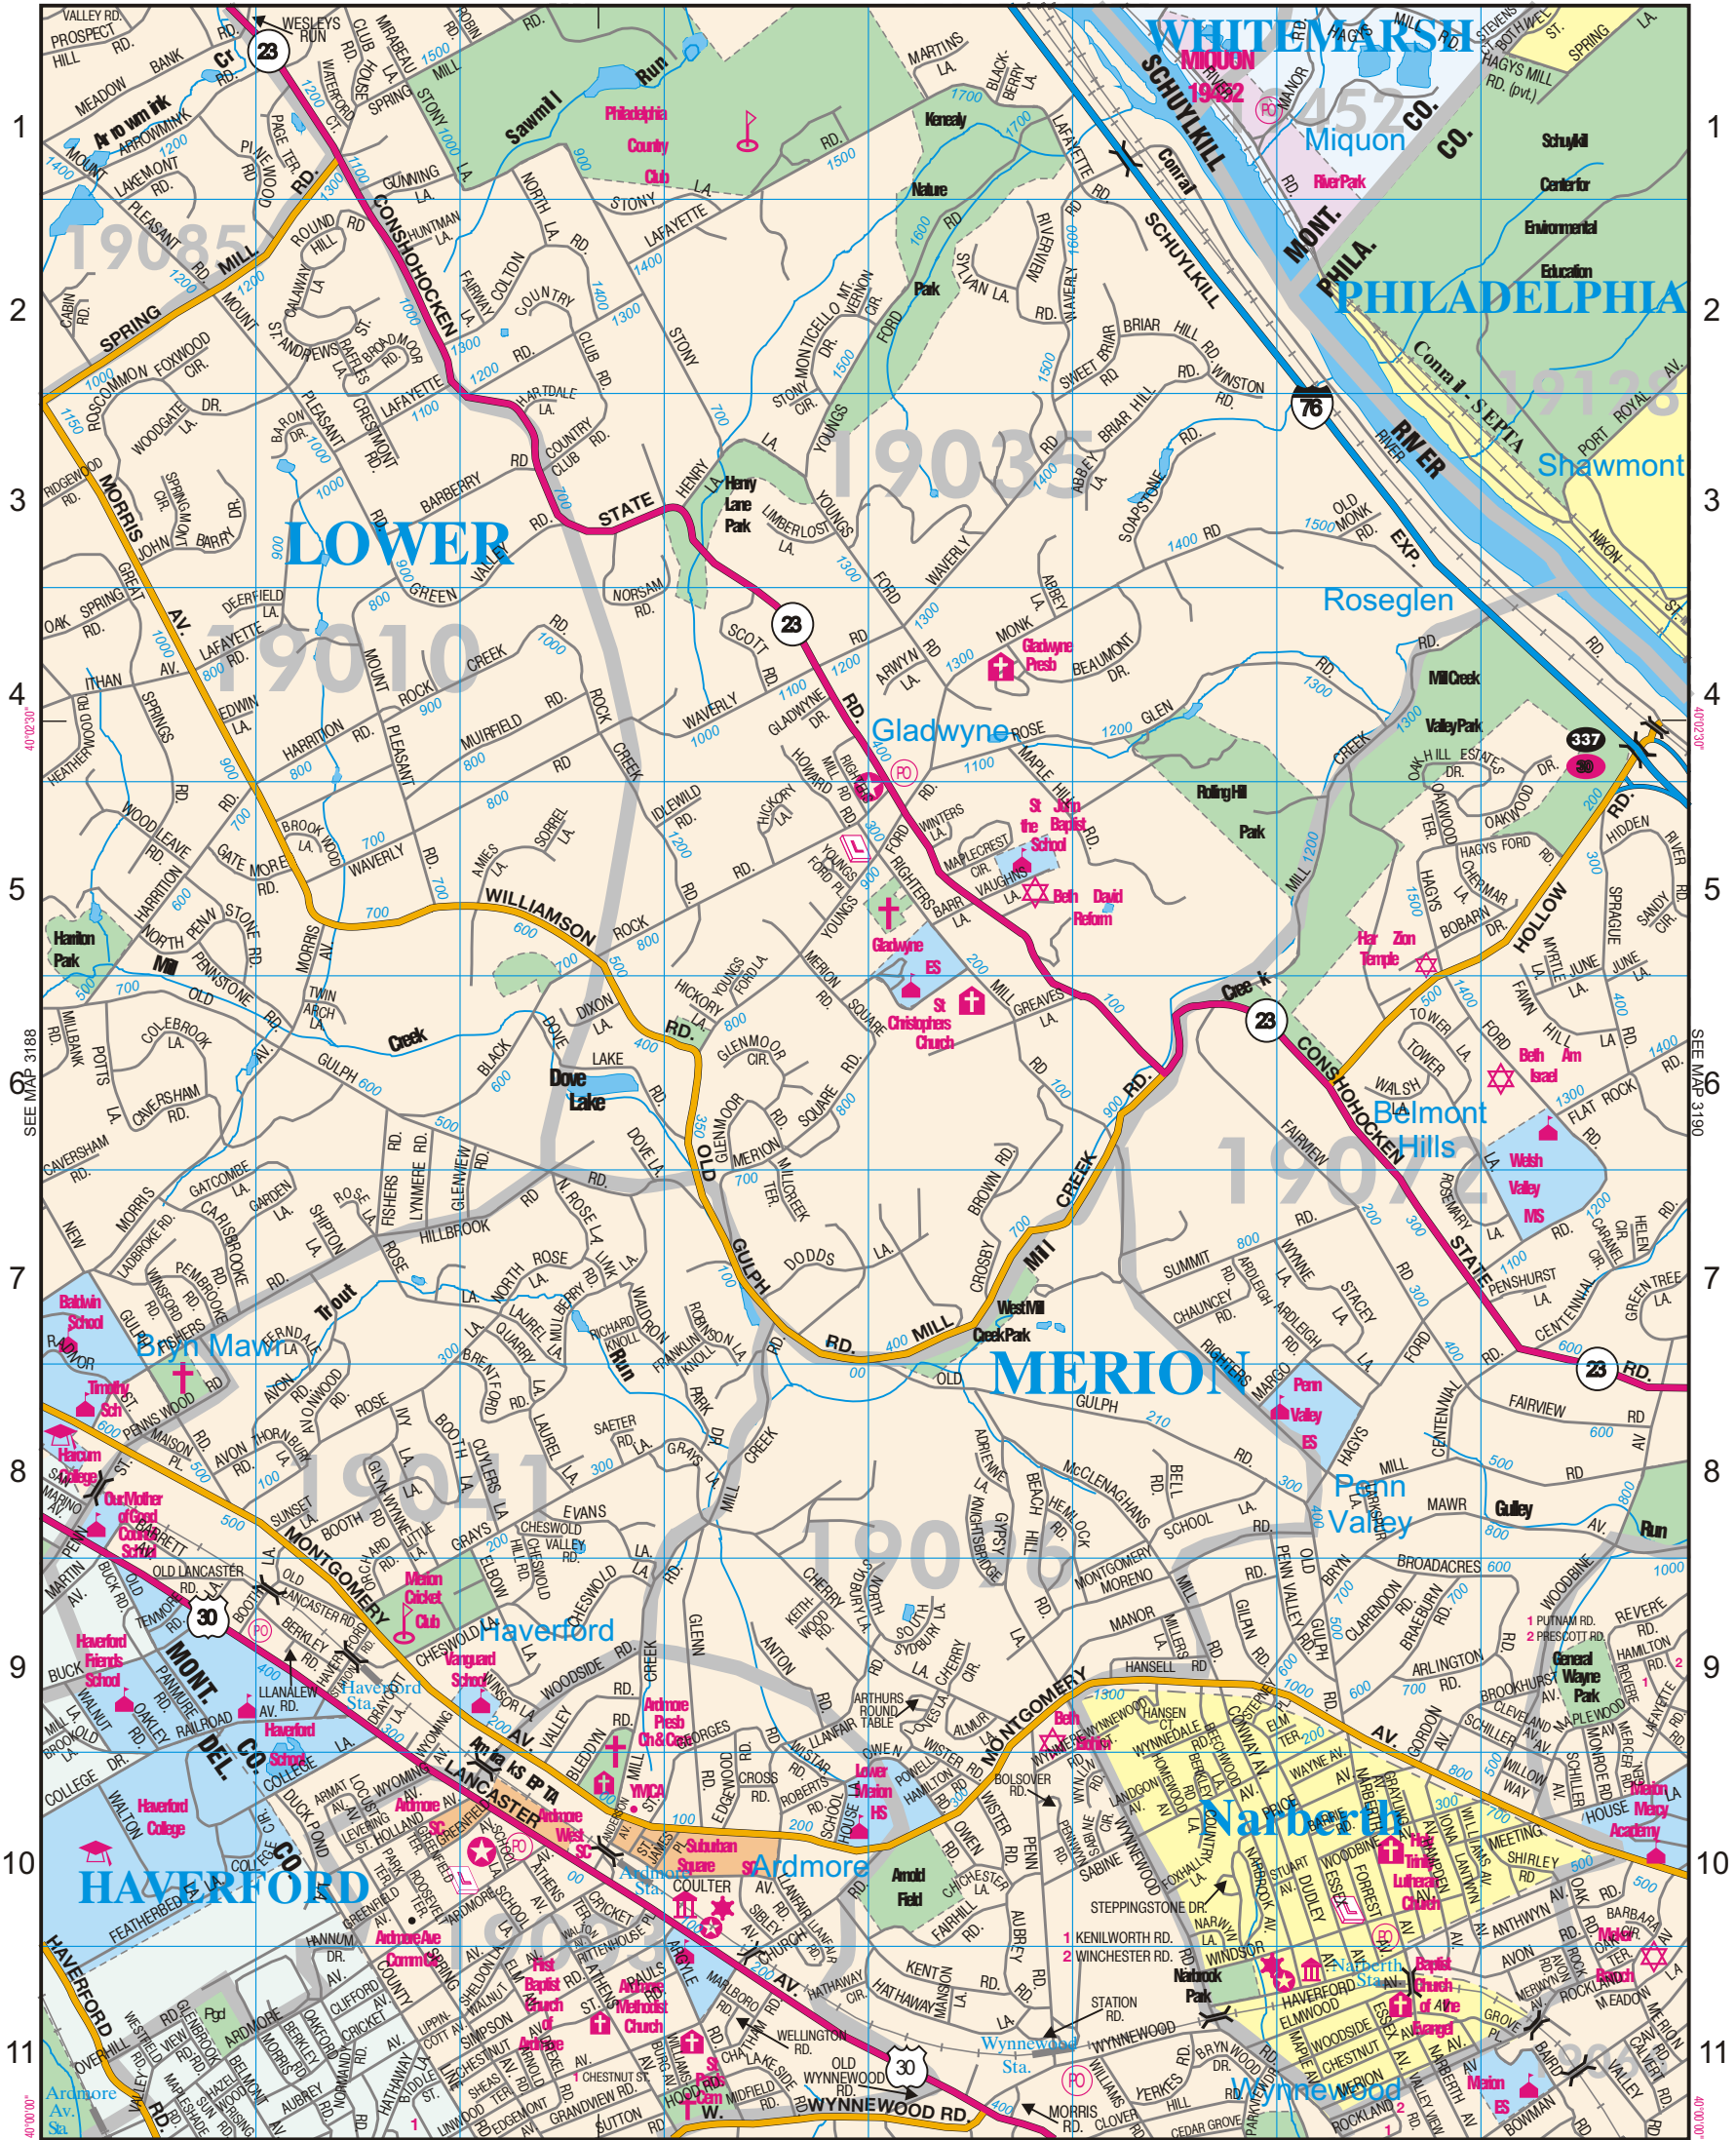

75°17'30"

SEE MAP 3084

75°15'00"

75°17'30"

75°15'00"